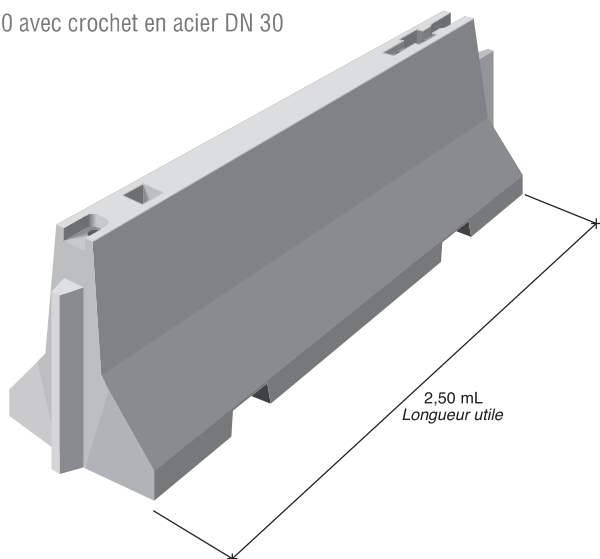

# PAM 240 AVEC / SANS LIAISON

PAM 240 tenon / mortaise

Profil côté tenon

Profil côté mortaise

PAM 240 avec crochet en acier DN 30

Profil côté tenon

Profil côté mortaise

Codes produits	Longueur (cm)	Largeur (cm)	Hauteur (cm)	Poids pce (kg)	Manutention	Système de liaison
----------------	---------------	--------------	--------------	----------------	-------------	--------------------