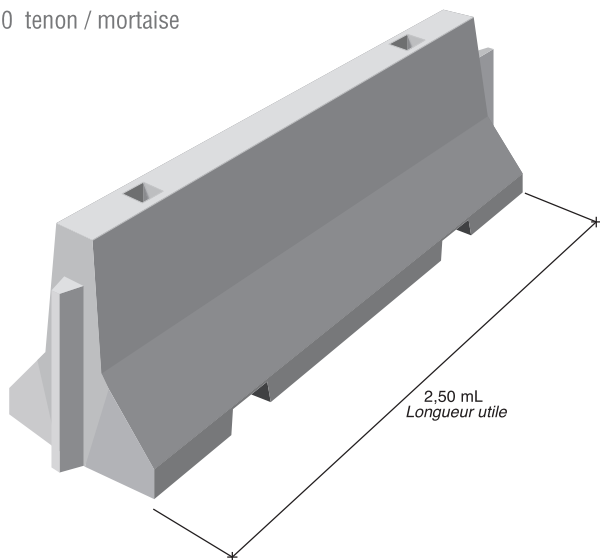

## Barrières de sécurité

# PAM 240 AVEC / SANS LIAISON

PAM 240 tenon / mortaise

Profil côté tenon

Profil côté mortaise

PAM 240 avec crochet en acier DN 30

Profil côté tenon

Profil côté mortaise

Codes produits	Longueur (cm)	Largeur (cm)	Hauteur (cm)	Poids pce (kg)	Manutention	Système de liaison
----------------	---------------	--------------	--------------	----------------	-------------	--------------------

### PAM 240

tenon / mortaise	11003020	250	60	80	1 347	-
avec crochet acier	11003019	250	60	80	1 342	crochet acier DN 30