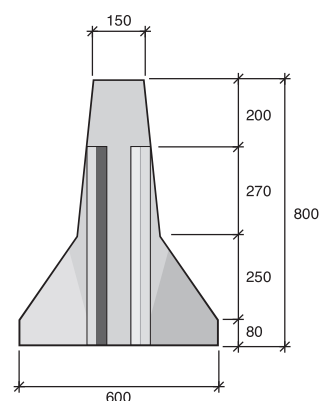

## Barrières de sécurité

# PAM 240 AVEC / SANS LIAISON

PAM 240 tenon / mortaise

Profil côté tenon

Profil côté mortaise

PAM 240 avec crochet en acier DN 30

Profil côté tenon

Profil côté mortaise

Codes produits	Longueur (cm)	Largeur (cm)	Hauteur (cm)	Poids pce (kg)	Manutention	Système de liaison
----------------	---------------	--------------	--------------	----------------	-------------	--------------------

### PAM 240

tenon / mortaise	11003020	250	60	80	1 347	-
avec crochet acier	11003019	250	60	80	1 342	crochet acier DN 30