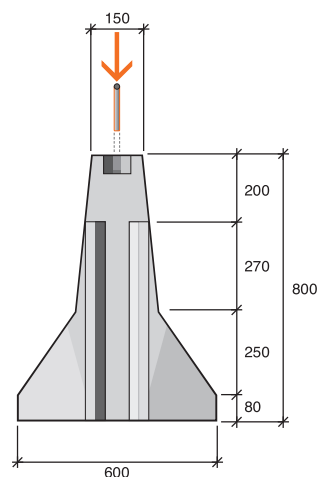

# PAM 240 AVEC / SANS LIAISON

PAM 240 tenon / mortaise

Profil côté tenon

Profil côté mortaise

PAM 240 avec crochet en acier DN 30

Profil côté tenon

Profil côté mortaise

Codes produits	Longueur (cm)	Largeur (cm)	Hauteur (cm)	Poids pce (kg)	Manutention	Système de liaison
----------------	---------------	--------------	--------------	----------------	-------------	--------------------