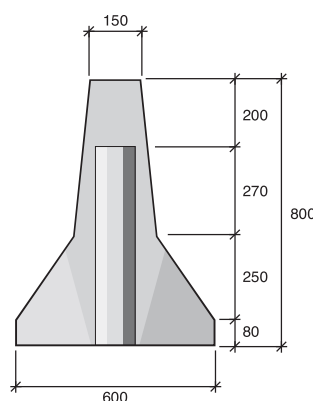

## Barrières de sécurité

# PAM 240 AVEC / SANS LIAISON

PAM 240 tenon / mortaise

Profil côté tenon

Profil côté mortaise

PAM 240 avec crochet en acier DN 30

Profil côté tenon

Profil côté mortaise

Codes produits	Longueur (cm)	Largeur (cm)	Hauteur (cm)	Poids pce (kg)	Manutention	Système de liaison
----------------	---------------	--------------	--------------	----------------	-------------	--------------------

### PAM 240

tenon / mortaise	11003020	250	60	80	1 347	-
avec crochet acier	11003019	250	60	80	1 342	crochet acier DN 30