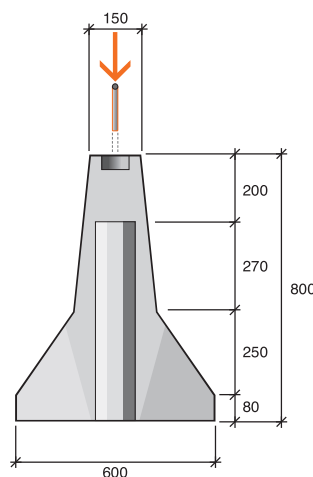

# PAM 240 AVEC / SANS LIAISON

PAM 240 tenon / mortaise

Profil côté tenon

Profil côté mortaise

PAM 240 avec crochet en acier DN 30

Profil côté tenon

Profil côté mortaise

Codes produits	Longueur (cm)	Largeur (cm)	Hauteur (cm)	Poids pce (kg)	Manutention	Système de liaison
----------------	---------------	--------------	--------------	----------------	-------------	--------------------