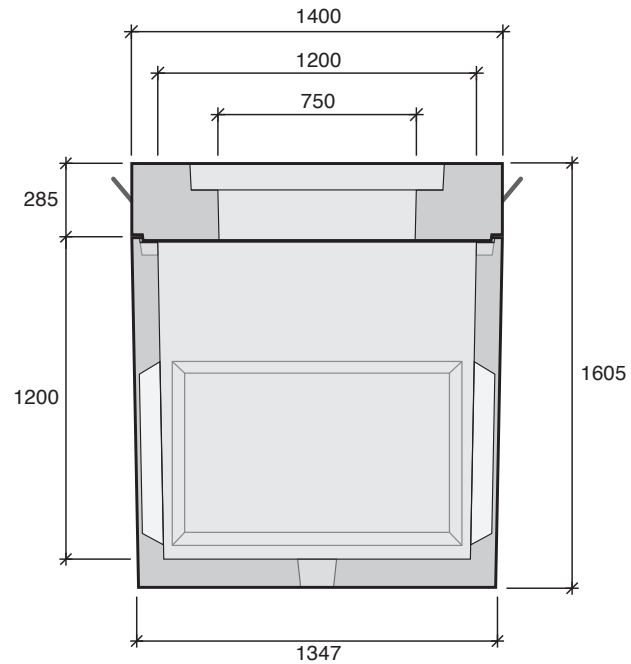

# EP 1200x1200 BI

**AVEC FOND**

D 400

\*Cadre et tampons vendus séparément.

**Type carré**

- EP 80x80
- EP 80x80 SF
- EP 120x120
- EP 120x120 SF
- EP 1000x1000
- EP 1200x1200**

**Type rectangle**

- EP 100x80
- EP 100x80 SF
- EP 120x80
- EP 120x80 SF
- EP 120x150
- EP 120x150 SF

Désignation	Code	Éléments	Usines	Poids (kg)	Manutention
<b>EP 1200x1200</b>	<b>EP12004F</b>	corps	<b>BI</b>	1446	3 anneaux "Frameto"
	<b>EP12004P1</b>	plafond		950	2 acicables de 1,2T

Chambre livrée en 2 parties.