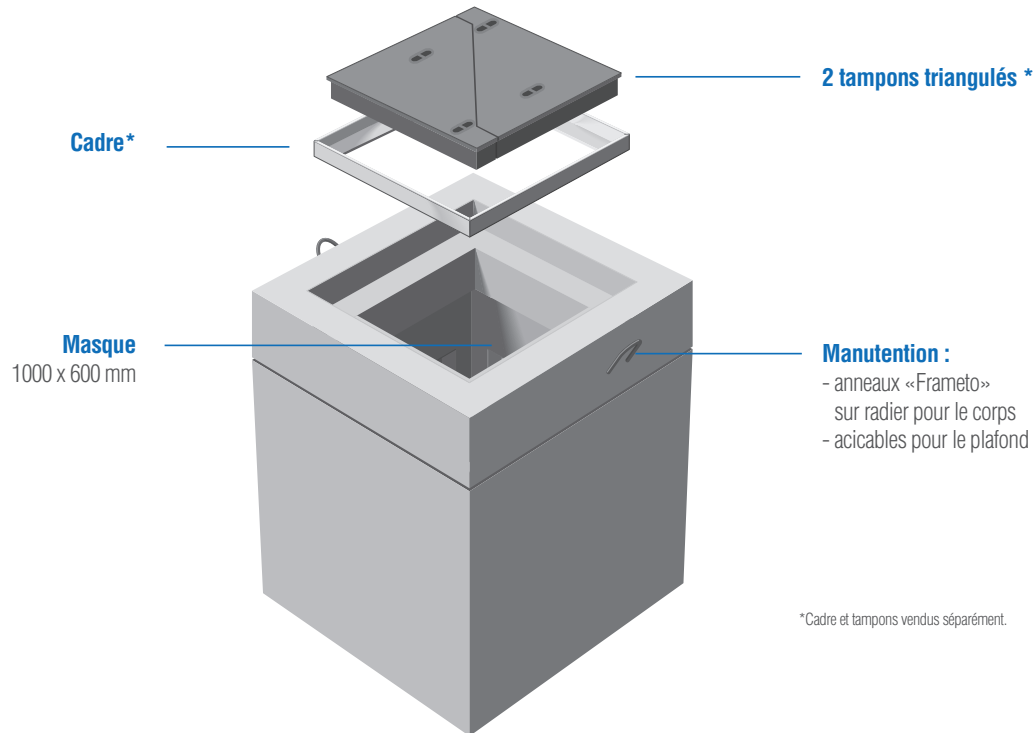

# EP 1200x1200 BI

**AVEC FOND**

D 400

\*Cadre et tampons vendus séparément.

**Type carré**

- EP 80x80
- EP 80x80 SF
- EP 120x120
- EP 120x120 SF
- EP 1000x1000
- EP 1200x1200**

**Type rectangle**

- EP 100x80
- EP 100x80 SF
- EP 120x80
- EP 120x80 SF
- EP 120x150
- EP 120x150 SF

Désignation	Code	Éléments	Usines	Poids (kg)	Manutention
<b>EP 1200x1200</b>	<b>EP12004F</b>	corps	<b>BI</b>	1446	3 anneaux "Frameto"
	<b>EP12004P1</b>	plafond		950	2 acicables de 1,2T

Chambre livrée en 2 parties.