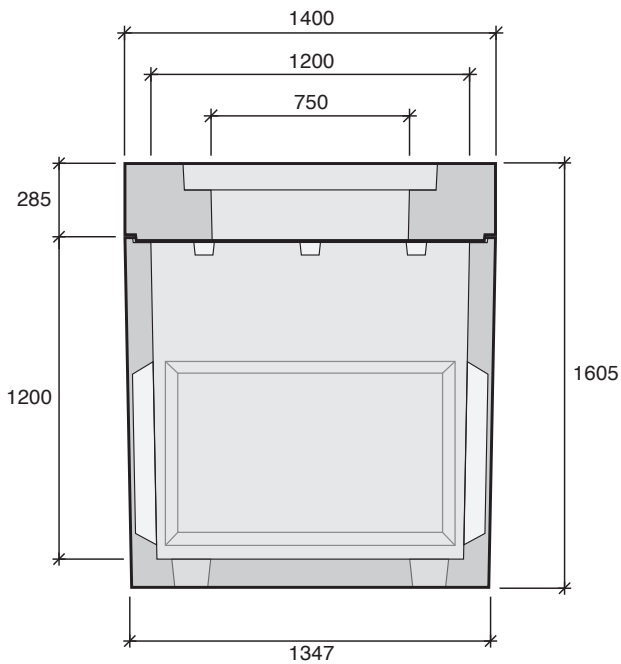

# EP 1200x1200 BI

**AVEC FOND**

D 400

\*Cadre et tampons vendus séparément.

**Type carré**

- EP 80x80
- EP 80x80 SF
- EP 120x120
- EP 120x120 SF
- EP 1000x1000
- EP 1200x1200**

**Type rectangle**

- EP 100x80
- EP 100x80 SF
- EP 120x80
- EP 120x80 SF
- EP 120x150
- EP 120x150 SF

Désignation	Code	Éléments	Usines	Poids (kg)	Manutention
<b>EP 1200x1200</b>	<b>EP12004F</b>	corps	<b>BI</b>	1446	3 anneaux "Frameto"
	<b>EP12004P1</b>	plafond		950	2 acicables de 1,2T

Chambre livrée en 2 parties.