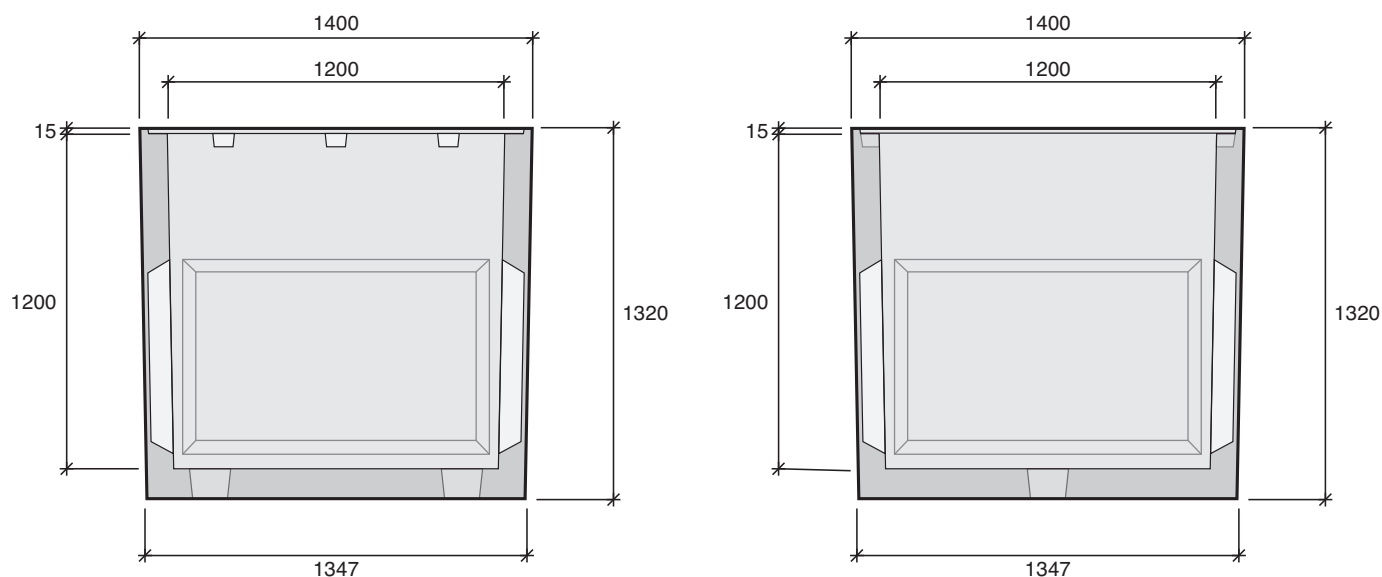

EP 1200x1200 BI

AVEC FOND

C 250

Type carré	
EP 60x60	
EP 60x60 SF	
EP 80x80	
EP 80x80 SF	
EP 100x100	
EP 100x100 SF	
EP 1000x1000	
EP 1200x1200	S

Type rectangle	
EP 100x80	
EP 100x80 SF	
EP 120x80	
EP 120x80 SF	

*Cadre, grille de protection avec plaque « homme foudroyé » et tampons vendus séparément.

Désignation	Code	Usines	Poids (kg)	Manutention
EP 1200x1200	EP12004F	BI	1466	3 anneaux "Frameto" intégrés au radier