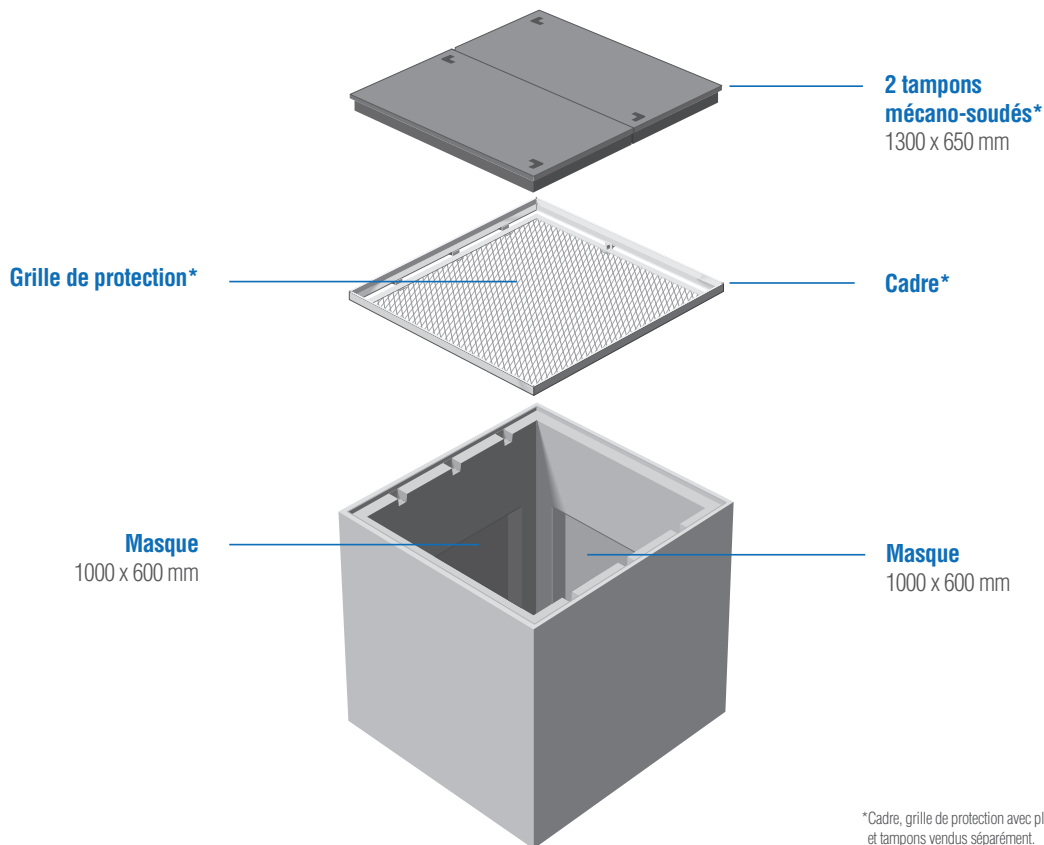

EP 1200x1200 BI

AVEC FOND

C 250

Type carré	
EP 60x60	
EP 60x60 SF	
EP 80x80	
EP 80x80 SF	
EP 100x100	
EP 100x100 SF	
EP 1000x1000	
EP 1200x1200	S

Type rectangle	
EP 100x80	
EP 100x80 SF	
EP 120x80	
EP 120x80 SF	

*Cadre, grille de protection avec plaque « homme foudroyé » et tampons vendus séparément.

Désignation	Code	Usines	Poids (kg)	Manutention
EP 1200x1200	EP12004F	BI	1466	3 anneaux "Frameto" intégrés au radier

DIVERS RÉSEAUX SECS
CHAMBRES
SOUS TROTTOIR