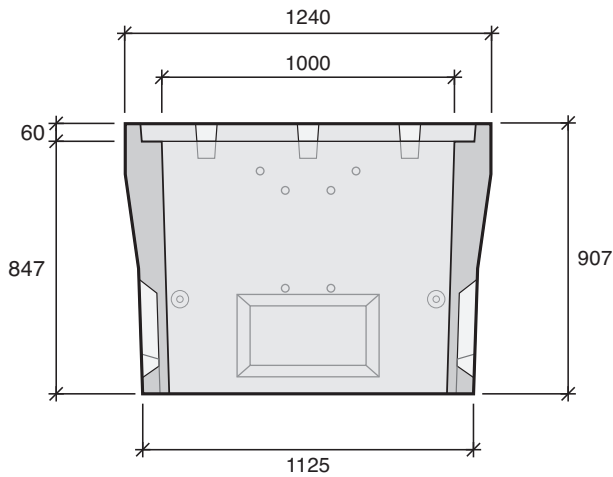

EP 100x80 MX

SANS FOND

D 400

Type carré

- EP 80x80
- EP 80x80 SF
- EP 120x120
- EP 120x120 SF
- EP 1000x1000
- EP 1200x1200

Type rectangle

- EP 100x80
- EP 100x80 SF**
- EP 120x80
- EP 120x80 SF
- EP 120x150
- EP 120x150 SF

*Cadre, grille de protection avec plaque « homme foudroyé » et tampons vendus séparément.

DIVERS RÉSEAUX SECS
CHAMBRES
SOUS CHAUSSÉE

Désignation	Code	Usines	Poids (kg)	Manutention
EP 100x80 SF	16106510	MX	735	4 ancrés de 1,3T