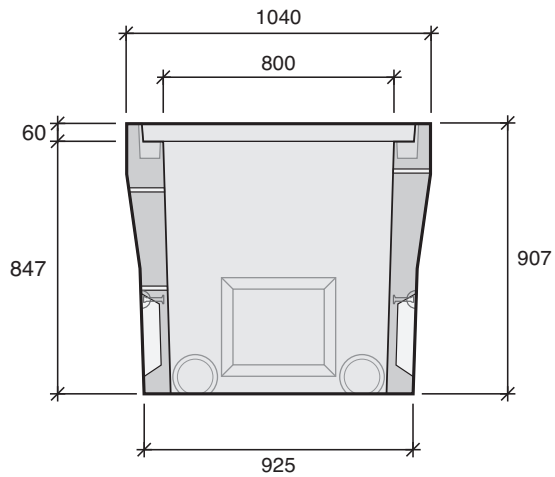

EP 100x80 MX

SANS FOND

D 400

Type carré

- EP 80x80
- EP 80x80 SF
- EP 120x120
- EP 120x120 SF
- EP 1000x1000
- EP 1200x1200

Type rectangle

- EP 100x80
- EP 100x80 SF**
- EP 120x80
- EP 120x80 SF
- EP 120x150
- EP 120x150 SF

*Cadre, grille de protection avec plaque « homme foudroyé » et tampons vendus séparément.

DIVERS RÉSEAUX SECS
CHAMBRES
SOUS CHAUSSÉE

Désignation	Code	Usines	Poids (kg)	Manutention
EP 100x80 SF	16106510	MX	735	4 ancrés de 1,3T