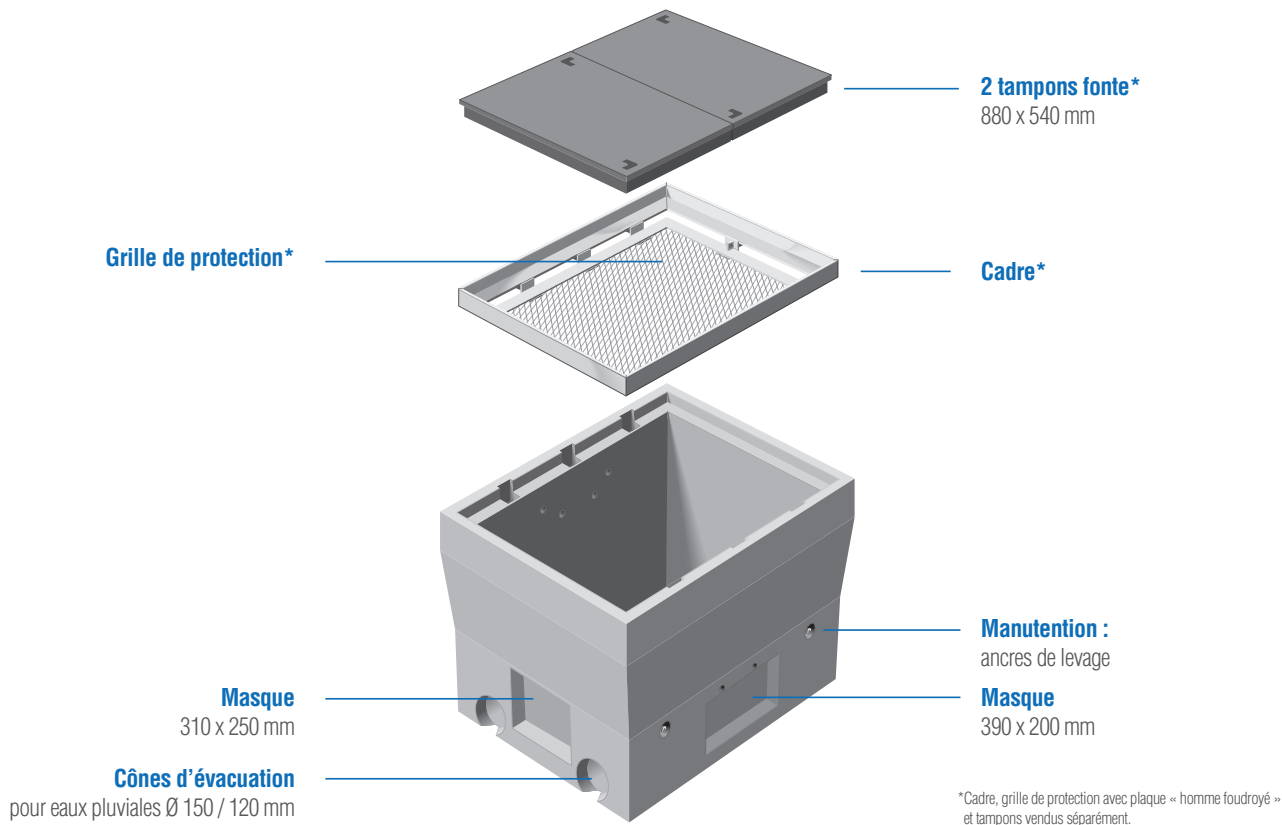

EP 100x80 MX

SANS FOND

D 400

Type carré

- EP 80x80
- EP 80x80 SF
- EP 120x120
- EP 120x120 SF
- EP 1000x1000
- EP 1200x1200

Type rectangle

- EP 100x80
- EP 100x80 SF**
- EP 120x80
- EP 120x80 SF
- EP 120x150
- EP 120x150 SF

*Cadre, grille de protection avec plaque « homme foudroyé » et tampons vendus séparément.

DIVERS RÉSEAUX SECS
CHAMBRES
SOUS CHAUSSÉE

Désignation	Code	Usines	Poids (kg)	Manutention
EP 100x80 SF	16106510	MX	735	4 ancrés de 1,3T