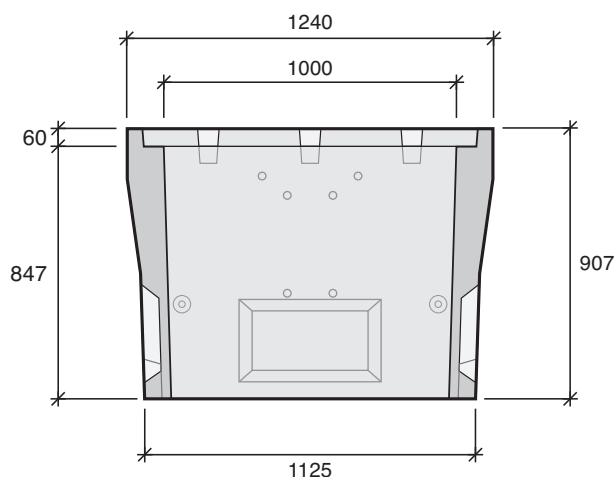

EP 100x80 MX

SANS FOND

C 250

Type carré

- EP 60x60
- EP 60x60 SF
- EP 80x80
- EP 80x80 SF
- EP 100x100
- EP 100x100 SF
- EP 1000x1000
- EP 1200x1200

Type rectangle

- EP 100x80
- EP 100x80 SF**
- EP 120x80
- EP 120x80 SF

*Cadre, grille de protection avec plaque « homme foudroyé » et tampons vendus séparément.

DIVERS RÉSEAUX SECS
CHAMBRES
SOUS TROTTOIR

Désignation	Code	Usines	Poids (kg)	Manutention
EP 100x80 SF	16107110	MX	735	4 ancrés de 1,3T