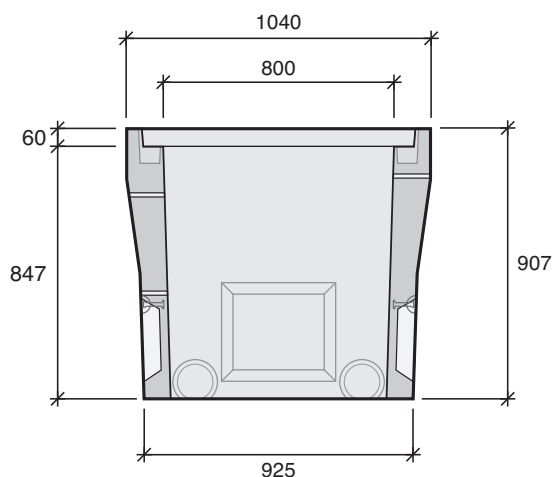

EP 100x80 MX

SANS FOND

C 250

Type carré

- EP 60x60
- EP 60x60 SF
- EP 80x80
- EP 80x80 SF
- EP 100x100
- EP 100x100 SF
- EP 1000x1000
- EP 1200x1200

Type rectangle

- EP 100x80
- EP 100x80 SF**
- EP 120x80
- EP 120x80 SF

*Cadre, grille de protection avec plaque « homme foudroyé » et tampons vendus séparément.

DIVERS RÉSEAUX SECS
CHAMBRES
SOUS TROTTOIR

Désignation	Code	Usines	Poids (kg)	Manutention
EP 100x80 SF	16107110	MX	735	4 ancrés de 1,3T