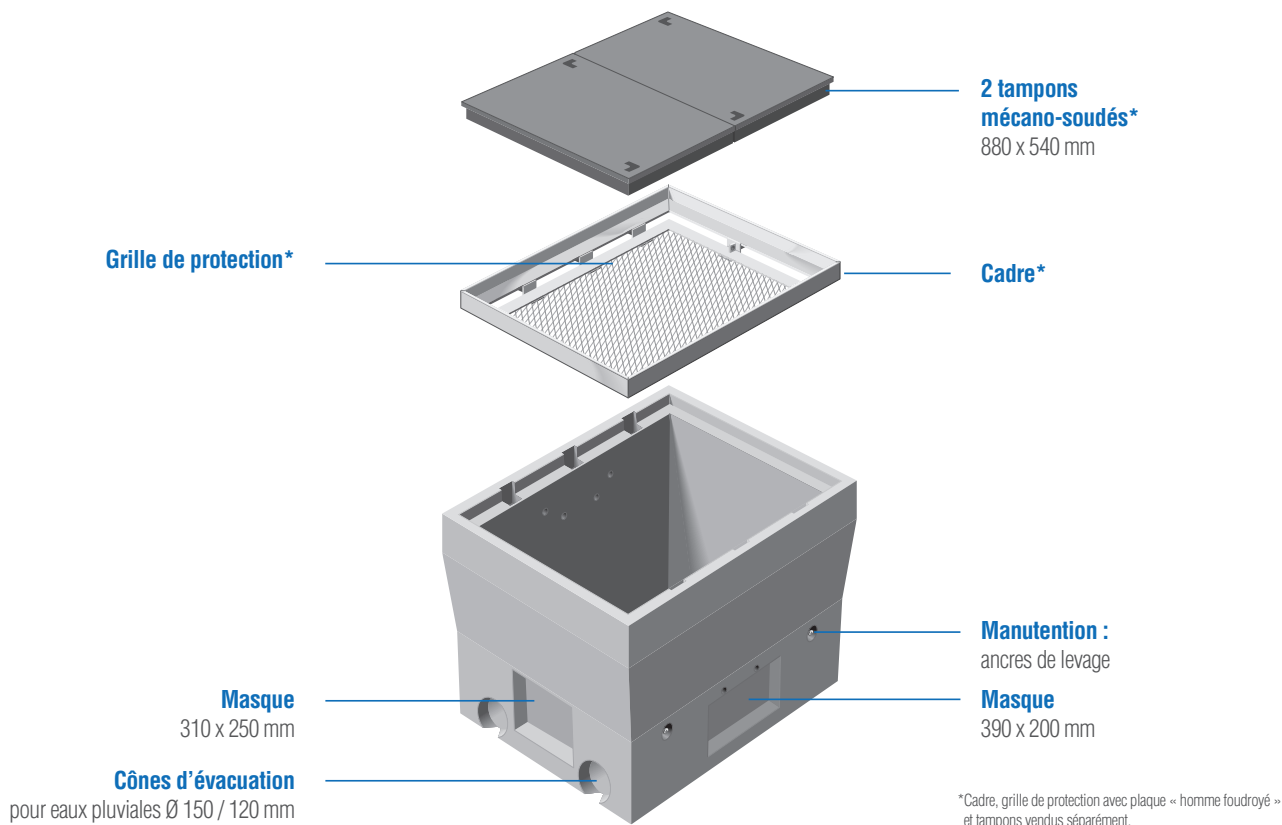

EP 100x80 MX

SANS FOND

C 250

Type carré

- EP 60x60
- EP 60x60 SF
- EP 80x80
- EP 80x80 SF
- EP 100x100
- EP 100x100 SF
- EP 1000x1000
- EP 1200x1200

Type rectangle

- EP 100x80
- EP 100x80 SF**
- EP 120x80
- EP 120x80 SF

*Cadre, grille de protection avec plaque « homme foudroyé » et tampons vendus séparément.

DIVERS RÉSEAUX SECS
CHAMBRES
SOUS TROTTOIR

Désignation	Code	Usines	Poids (kg)	Manutention
EP 100x80 SF	16107110	MX	735	4 ancrés de 1,3T