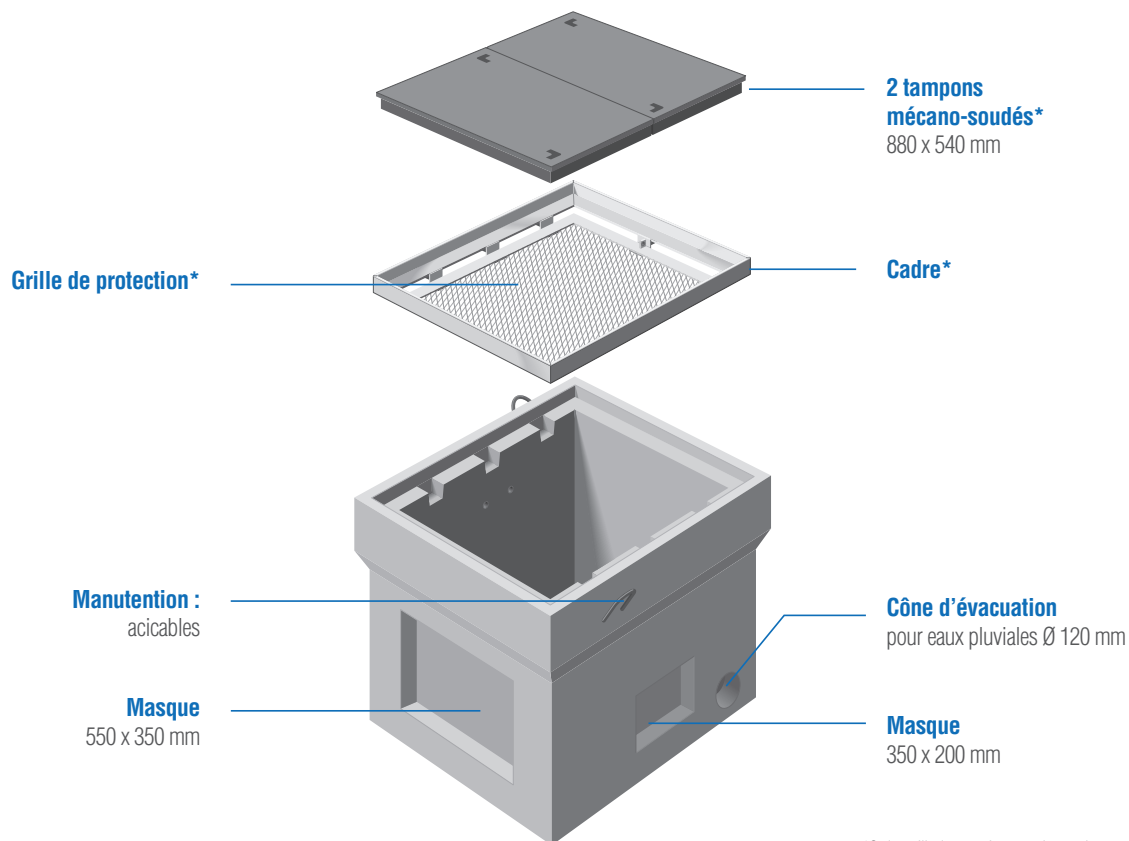

EP 100x80 BI

AVEC FOND

C 250

Type carré

- EP 60x60
- EP 60x60 SF
- EP 80x80
- EP 80x80 SF
- EP 100x100
- EP 100x100 SF
- EP 1000x1000
- EP 1200x1200

Type rectangle

- EP 100x80**
- EP 100x80 SF
- EP 120x80
- EP 120x80 SF

CHAMBRES SOUS TROTTOIR
DIVERS RÉSEAUX SECS

*Cadre, grille de protection avec plaque « homme foudroyé » et tampons vendus séparément.

Désignation	Code	Usines	Poids (kg)	Manutention
EP 100x80	EP100F	BI	937	2 acicables