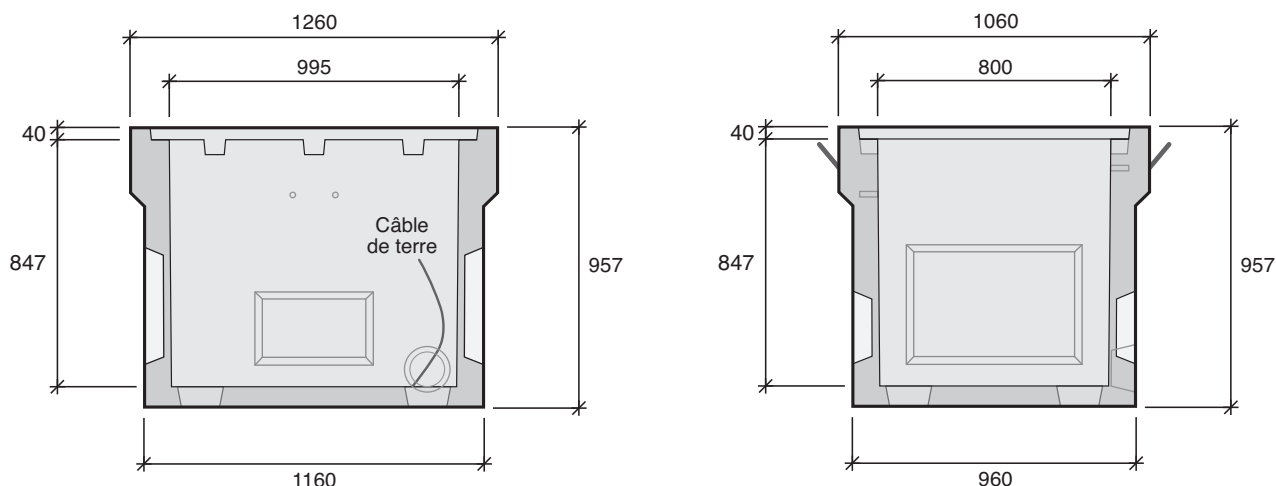

EP 100x80 BI

AVEC FOND

C 250

Type carré

- EP 60x60
- EP 60x60 SF
- EP 80x80
- EP 80x80 SF
- EP 100x100
- EP 100x100 SF
- EP 1000x1000
- EP 1200x1200

Type rectangle

- EP 100x80**
- EP 100x80 SF
- EP 120x80
- EP 120x80 SF

CHAMBRES SOUS TROTTOIR
DIVERS RÉSEAUX SECS

*Cadre, grille de protection avec plaque « homme foudroyé » et tampons vendus séparément.

Désignation	Code	Usines	Poids (kg)	Manutention
EP 100x80	EP100F	BI	937	2 acicables